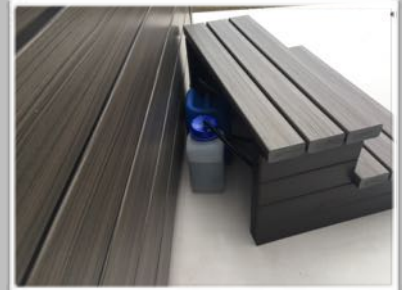

Made in Germany

Best.Nr.: F288 WPD-A3 Pichler thermoisolierte Dosieranlage
(REDOX/PH) mit Schlauchpumpen

2.990,- €
montiert

Im Lieferumfang enthalten:

- Gehäuse (ABS/PMMA silber-blau, UV-stabil)
- Elektronisches Steuer- und Regelgerät
- 1x PH Sonde
- 1x Redox Sonde
- 2x Schlauchpumpen
- 1x PH und Redox Kalibrierflüssigkeit
- 1x Dose Teststreifen (PH, freies Chlor, Carbonathärte)
- 1x Montagematerial
- 1x Anleitung

Zusätzliches Zubehör:

- 5 Liter Flüssig-Chlorgebinde
- 2,5 Liter PH-Gebinde

Auch als **Einbauanlage** zum gleichen Preis erhältlich!

DOSIER-AKTION:

VOLLAUTOMATISCH

- Chlor prüfen und zugeben !
- pH Wert prüfen und senken !
- Anzeige der Werte im Display

0178-6952240 - franke@spapro.de

- Dosieranlage in einer Thermobox
- Alle relevanten Aggregate in der Box
- Alarm-Meldungen und Einstellungen direkt oben am Display ablesbar und bedienbar
- wetterbeständig für den Aussenbereich
- leichtes Gewicht ca. 20 kg